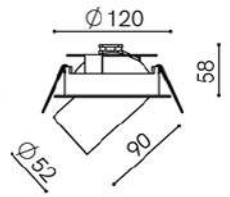

Inbo 32 - white - 700mA

Materiaal / Matériel / Material

Wit gelakt alu (structuurlak) / Alu laqué en blanc (peinture texturée) / White painted alu (texture paint)

			<i>Cup</i>	<i>Tube color</i>
3 059 01 27	2700K	1114lm	Zwart / Noir / Black	Wit / Blanc / White
3 059 01 30	3000K	1168lm	Zwart / Noir / Black	Wit / Blanc / White
3 059 02 27	2700K	1114lm	Zwart / Noir / Black	Zwart / Noir / Black
3 059 02 30	3000K	1168lm	Zwart / Noir / Black	Zwart / Noir / Black
3 059 17 27	2700K	1114lm	Wit / Blanc / White	Wit / Blanc / White
3 059 17 30	3000K	1168lm	Wit / Blanc / White	Wit / Blanc / White
3 059 18 27	2700K	1114lm	Wit / Blanc / White	Zwart / Noir / Black
3 059 18 30	3000K	1168lm	Wit / Blanc / White	Zwart / Noir / Black