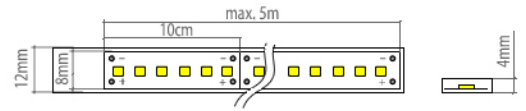

## High voltage flex 25w/m

Rol/Rouleaux/Reel 5m

Afmetingen/Dimensions/Dimensions

1 016 01 xw	3000K	2500lm/m
1 016 01 ww	2700K	2366lm/m