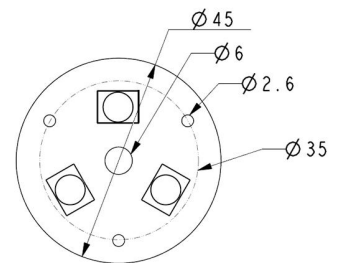

Starled

350-700mA	1 Led	1,2-2,4w	CE		IP20		Incl 1x CREE XP-E led

10 001 01 nw	4000K	120-200lm	€ 12,00
10 001 01 w	6000K	140-230lm	€ 12,00
10 001 01 ww	2700K	87-148lm	€ 12,00
10 001 01 xw	3000K	110-195lm	€ 12,00

Circle led 1

350-700mA	3 Led	3,6-7,2w	CE		IP20		Incl 3x CREE XP-E led

10 002 01 ww	3000K	330-585lm	€ 35,60

Circle led 2

350-700mA	3 Led	3,6-7,2w	CE		IP20		Incl 3x CREE XR-E led

10 002 02 nw	3500K	260-390lm	€ 34,00
10 002 02 w	5500K	280-420lm	€ 34,00

Circle led 3

350-700mA	5 Led	6-12w	CE		IP20		Incl 5x CREE XR-E led

10 003 01 nw	3500K	433-650lm	€ 64,00
10 003 01 w	5500K	466-700lm	€ 64,00