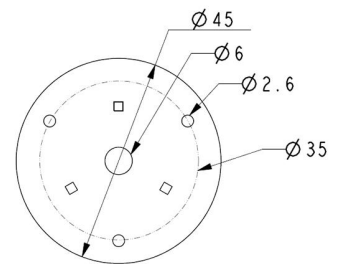

10 002 01 ww	3000K	330-585lm	€ 35,60