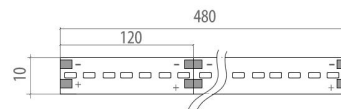

## Strip led 2

24Vdc	28 Led	11w	CE		IP20		120°	Incl 28x <b>OSRAM</b> led
-------	--------	-----	----	--	------	--	------	---------------------------

10 007 01 nw	4000K	1175lm	€ 36,00
10 007 01 w	5000K	1200lm	€ 36,00
10 007 01 ww	3000K	1050lm	€ 36,00