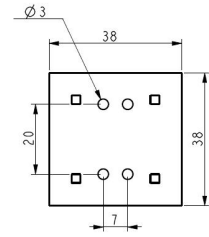

10 004 01 nw	3500K	400-680lm	€ 46,00
10 004 01 ww	2700K	348-591lm	€ 46,00