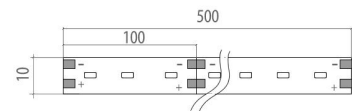

10 006 01 nw	4000K	540lm	€ 30,90
10 006 01 w	5500K	600lm	€ 30,90
10 006 01 ww	3000K	500lm	€ 30,90