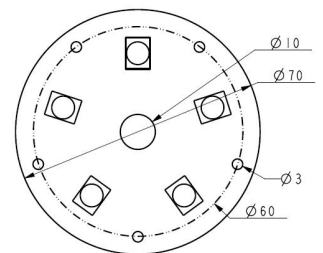

10 003 01 nw	3500K	433-650lm	€ 64,00
10 003 01 w	5500K	466-700lm	€ 64,00