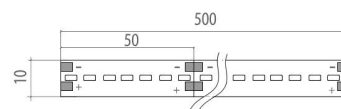

Lens cree XR-E led

10 100 01	20°	€ 3,00
10 100 02	40°	€ 3,00