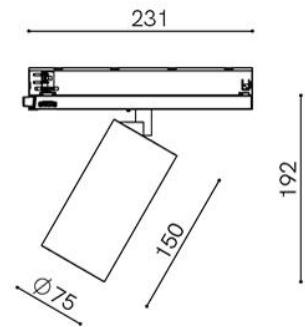

## Proji 28 - white

*Materiaal / Matériel / Material*

Wit gelakt alu (structuurlak) / Alu laqué en blanc (peinture texturée) /  
White painted alu (texture paint)

*Non DIM*

6 030 01 27	2700K	2437lm	<i>Cup</i> Zwart / Noir / Black
6 030 01 30	3000K	2549lm	Zwart / Noir / Black