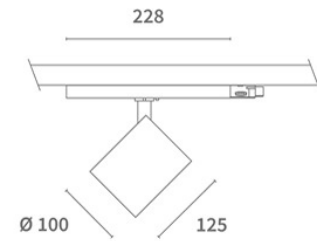

Proji 24 - 11w - white

230Vac	1 Led	11w	CE		IP20	3F	Ra>90
--------	-------	-----	----	--	------	----	-------

6 026 05 nw	4000K	1841lm	15°
6 026 05 xw	3000K	1707lm	15°
6 026 06 nw	4000K	1841lm	24°
6 026 06 xw	3000K	1707lm	24°
6 026 07 nw	4000K	1841lm	36°
6 026 07 xw	3000K	1707lm	36°
6 026 08 nw	4000K	1841lm	60°
6 026 08 xw	3000K	1707lm	60°