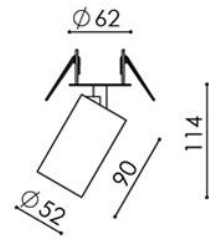

Inbo 35 - black - 700mA

Materiaal / Matériel / Material

Zwart gelakt alu (structuurlak) / Alu laqué en noir (peinture texturée) / Black painted alu (

		<i>Cup</i>	
3 064 05 27	2700K	1114lm	Zwart / Noir / Black
3 064 05 30	3000K	1168lm	Zwart / Noir / Black
accessoires/accessoires/accessories			
11 002 01	Binnenring goud / Anneau or / Cup gold		
11 002 02	Binnenring wit / Anneau blanc / Cup white		