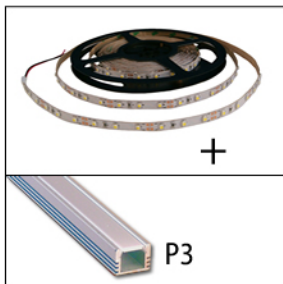

1 001 03 nw p3 c 3500K
1 001 03 w p3 c 6000K
1 001 03 ww p3 c 2700K
1 001 03 xw p3 c 3000K

Monoflex 4,8w/m in combinatie met Profiflat 3 met heldere cover
Monoflex 4,8w/m combinée avec le Profiflat 3 avec cache clair
Monoflex 4,8w/m combined with Profiflat 3 and clear cover

1 001 03 nw p3 o 3500K
1 001 03 w p3 o 6000K
1 001 03 ww p3 o 2700K
1 001 03 xw p3 o 3000K

Monoflex 4,8w/m in combinatie met Profiflat 3 met opale cover
Monoflex 4,8w/m combinée avec le Profiflat 3 avec cache opaline
Monoflex 4,8w/m combined with Profiflat 3 and opal cover