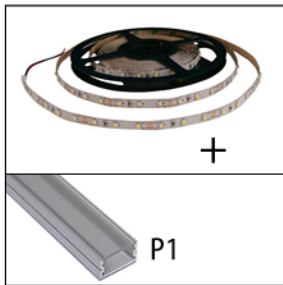

Monoflex 4,8w/m assembled

De Monoflex 4,8w/m assembled bestaat uit een ledstrip van 4,8w/m voorgeassembleerd in een profiel naar keuze. Er kan gekozen worden tussen de Profiflat 1 (p1), Profiflat 2 (p2) of Profiflat 3 (p3). Met heldere (c) of opale (o) cover. Aan de profielen hangt een aansluitkabel van 0,5m. De profielen kunnen max. 2 meter lang zijn.

Le Monoflex 4,8w/m assemblée se compose d'une bandeau LED de 4,8w/m pré-assemblé dans un profil de votre choix. Vous pouvez choisir entre le Profiflat 1 (p1), Profiflat 2 (p2) ou Profiflat 3 (p3). Avec cache clair (c) ou opaline (o). Sur les profils est un câble de connexion de 0,5m. La longueur maximale du profil est de 2 mètres.

The Monoflex 4,8w/m assembled consists of an LED strip 4,8w/m pre-assembled in a profile of your choice. You can choose between the Profiflat 1 (p1), Profiflat 2 (p2) or Profiflat 3 (p3). With clear (c) or opal (o) cover. On the profiles is a connection cable of 0,5m. The profiles can be up to 2 meter.