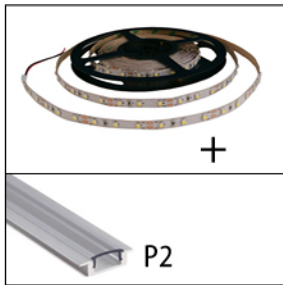

1 001 03 nw p2 c 3500K
1 001 03 w p2 c 6000K
1 001 03 ww p2 c 2700K
1 001 03 xw p2 c 3000K

Monoflex 4,8w/m in combinatie met Profiflat 2 met heldere cover
Monoflex 4,8w/m combinée avec le Profiflat 2 avec cache clair
Monoflex 4,8w/m combined with Profiflat 2 and clear cover

1 001 03 nw p2 o 3500K
1 001 03 w p2 o 6000K
1 001 03 ww p2 o 2700K
1 001 03 xw p2 o 3000K

Monoflex 4,8w/m in combinatie met Profiflat 2 met opale cover
Monoflex 4,8w/m combinée avec le Profiflat 2 avec cache opaline
Monoflex 4,8w/m combined with Profiflat 2 and opal cover