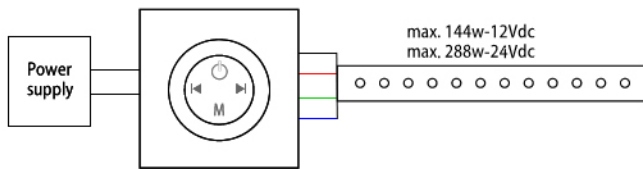

Artikel Article Article	Omschrijving Description Description	Afmetingen Dimensions Dimensions	IP	Vin
-------------------------------	--	--	----	-----

9 310 01	Wall color master	86x86x37	IP20	12Vdc 24Vdc
----------	-------------------	----------	------	----------------

9 306 02	Color slave	73x77x33	IP20	12Vdc 24Vdc
----------	-------------	----------	------	----------------

Gebruik dit schema als het totale vermogen max. 144w-12Vdc of 288w-24Vdc is.
Utilisez ce schéma si la puissance totale ne dépasse 144w-12Vdc ou 288w-24Vdc.
Use this scheme if the maximum power dissipation 144w-12Vdc or 288w-24Vdc is.

Gebruik dit schema als het totale vermogen meer is dan 144w-12Vdc of 288w-24Vdc.
Utilisez ce schéma si la puissance totale dépasse 144w-12Vdc ou 288w-24Vdc.
Use this scheme if the maximum power dissipation is more than 144w-12Vdc or 288w-24Vdc.