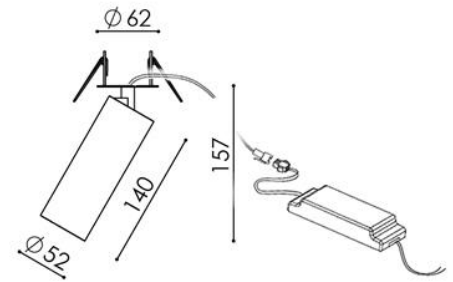

Inbo 36 - black - 230Vac

Materiaal / Matériel / Material

Zwart gelakt alu (structuurlak) / Alu laqué en noir (peinture texturée) /
Black painted alu (texture paint)

Non DIM

3 065 06 27	2700K	1481lm	<i>Cup</i>
3 065 06 30	3000K	1573lm	Zwart / Noir / Black