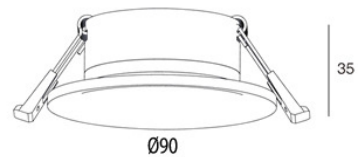

## Roundo 16 - White

*Materiaal / Materiel / Material*

Wit gelakt alu (structuurlak) / Alu laqué en blanc (peinture texturée) / White painted alu (texture paint)

2 929 01      GU 10 (230Vac)