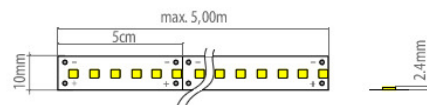

Monoflex 14,4w/m - HE *New! High efficiency - up to 130lm/w*

Rol/Rouleaux/Reel 5m

24Vdc	120led/m	14,4w/m	CE	III	Ra>90	SDCM<3
-------	----------	---------	----	-----	-------	--------

1 019 01 ww 2700K 1656lm/m IP 20
 1 019 01 xw 3000K 1728lm/m IP 20

1 019 02 ww 2700K 1656lm/m IP 20
 1 019 02 xw 3000K 1728lm/m IP 20

Andere kleuren op aanvraag / Autres couleurs sur demande / Other colors on demand

Afmetingen/Dimensions/Dimensions IP 20

Afmetingen/Dimensions/Dimensions IP 68