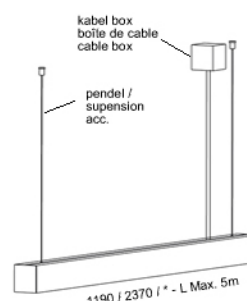

# AC Linea 40x50

De AC linea 40x50 is een ledprofiel dat volledig op maat gemaakt wordt en direct aansluitbaar is op netspanning. Standaard is dit profiel beschikbaar in 1190 en 2370mm. De armatuur bestaat uit een basis montage profiel en een ledprofiel. Het is afgewerkt met een opale cover. In combinatie met het pendelaccessoire kan het profiel gebruikt worden als pendelarmatuur. Voor lengtes op maat dient een offerte aangevraagd te worden.

Le AC linea 40x50 se compose d'un profil assemblé en mesure et connectable directement a la tension du secteur. Par défaut, ce profil est disponible en 1190 et 2370mm. Le luminaire se compose d'un profil de montage de base et d'un profil LED. Il est fini avec un cache opale. En combinaison avec l'accessoire de suspension, le profil peut être utilisé comme luminaire suspendu. Un devis doit être demandé pour les longueurs à mesure.

The AC linea 40x50 is a LED profile that is fully customized and can be connected directly to mains voltage. By default this profile is available in 1190 and 2370mm. The luminaire consists of a basic mounting profile and a LED profile. It is finished with an opal cover. In combination with the suspension accessory, the profile can be used as a pendant luminaire. A quotation must be requested for customized lengths.