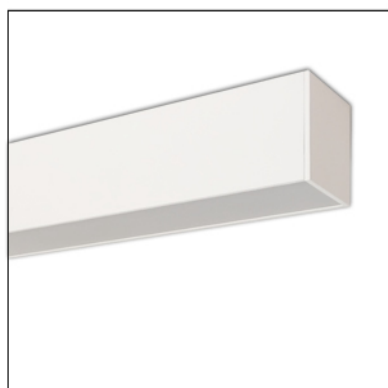

# AC Linea 40x50

De AC linea 40x50 is een ledprofiel dat volledig op maat gemaakt wordt en direct aansluitbaar is op netspanning. Standaard is dit profiel beschikbaar in 1190 en 2370mm. De armatuur bestaat uit een basis montage profiel en een ledprofiel. Het is afgewerkt met een opale cover. In combinatie met het pendelaccessoire kan het profiel gebruikt worden als pendelarmatuur. Voor lengtes op maat dient een offerte aangevraagd te worden.

Le AC linea 40x50 se compose d'un profil assemblé en mesure et connectable directement a la tension du secteur. Par défaut, ce profil est disponible en 1190 et 2370mm. Le luminaire se compose d'un profil de montage de base et d'un profil LED. Il est fini avec un cache opale. En combinaison avec l'accessoire de suspension, le profil peut être utilisé comme luminaire suspendu. Un devis doit être demandé pour les longueurs à mesure.

The AC linea 40x50 is a LED profile that is fully customized and can be connected directly to mains voltage. By default this profile is available in 1190 and 2370mm. The luminaire consists of a basic mounting profile and a LED profile. It is finished with an opal cover. In combination with the suspension accessory, the profile can be used as a pendant luminaire. A quotation must be requested for customized lengths.