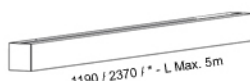

# AC Linea 40x50

De AC linea 40x50 is een ledprofiel dat volledig op maat gemaakt wordt en direct aansluitbaar is op netspanning. Standaard is dit profiel beschikbaar in 1190 en 2370mm. De armatuur bestaat uit een basis montage profiel en een ledprofiel. Het is afgewerkt met een opale cover. In combinatie met het pendelaccessoire kan het profiel gebruikt worden als pendelarmatuur. Voor lengtes op maat dient een offerte aangevraagd te worden.

Le AC linea 40x50 se compose d'un profil assemblé en mesure et connectable directement a la tension du secteur. Par défaut, ce profil est disponible en 1190 et 2370mm. Le luminaire se compose d'un profil de montage de base et d'un profil LED. Il est fini avec un cache opale. En combinaison avec l'accessoire de suspension, le profil peut être utilisé comme luminaire suspendu. Un devis doit être demandé pour les longueurs à mesure.

The AC linea 40x50 is a LED profile that is fully customized and can be connected directly to mains voltage. By default this profile is available in 1190 and 2370mm. The luminaire consists of a basic mounting profile and a LED profile. It is finished with an opal cover. In combination with the suspension accessory, the profile can be used as a pendant luminaire. A quotation must be requested for customized lengths.