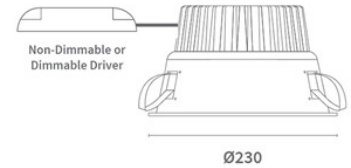

Inbo 30 - Ø230

145

Materiaal / Materiel / Material
Wit gelakt alu (structuurlak) / Alu laqué en blanc (peinture texturée) / White painted alu (texture paint)

		P		Reflector / Réflecteur / Reflector
3 056 01 nw	4000K	13w	1446lm	Hoogglans / Haute brillance / Gloss
3 056 01 xw	3000K	13w	1438lm	Hoogglans / Haute brillance / Gloss
3 056 02 nw	4000K	13w	1446lm	Dali DIM Hoogglans / Haute brillance / Gloss
3 056 02 xw	3000K	13w	1438lm	Dali DIM Hoogglans / Haute brillance / Gloss
3 056 03 nw	4000K	13w	1446lm	Mat / Mat / Matt
3 056 03 xw	3000K	13w	1438lm	Mat / Mat / Matt
3 056 04 nw	4000K	13w	1446lm	Dali DIM Mat / Mat / Matt
3 056 04 xw	3000K	13w	1438lm	Dali DIM Mat / Mat / Matt
3 056 05 nw	4000K	13w	1446lm	Wit / Blanc / White
3 056 05 xw	3000K	13w	1438lm	Wit / Blanc / White
3 056 06 nw	4000K	13w	1446lm	Dali DIM Wit / Blanc / White
3 056 06 xw	3000K	13w	1438lm	Dali DIM Wit / Blanc / White
3 056 07 nw	4000K	22w	2353lm	Hoogglans / Haute brillance / Gloss
3 056 07 xw	3000K	22w	2324lm	Hoogglans / Haute brillance / Gloss
3 056 08 nw	4000K	22w	2353lm	Dali DIM Hoogglans / Haute brillance / Gloss
3 056 08 xw	3000K	22w	2324lm	Dali DIM Hoogglans / Haute brillance / Gloss
3 056 09 nw	4000K	22w	2353lm	Mat / Mat / Matt
3 056 09 xw	3000K	22w	2324lm	Mat / Mat / Matt
3 056 10 nw	4000K	22w	2353lm	Dali DIM Mat / Mat / Matt
3 056 10 xw	3000K	22w	2324lm	Dali DIM Mat / Mat / Matt
3 056 11 nw	4000K	22w	2353lm	Wit / Blanc / White
3 056 11 xw	3000K	22w	2324lm	Wit / Blanc / White
3 056 12 nw	4000K	22w	2353lm	Dali DIM Wit / Blanc / White
3 056 12 xw	3000K	22w	2324lm	Dali DIM Wit / Blanc / White
3 056 13 nw	4000K	32w	3141lm	Hoogglans / Haute brillance / Gloss
3 056 13 xw	3000K	32w	3111lm	Hoogglans / Haute brillance / Gloss
3 056 14 nw	4000K	32w	3141lm	Dali DIM Hoogglans / Haute brillance / Gloss
3 056 14 xw	3000K	32w	3111lm	Dali DIM Hoogglans / Haute brillance / Gloss
3 056 15 nw	4000K	32w	3141lm	Mat / Mat / Matt
3 056 15 xw	3000K	32w	3111lm	Mat / Mat / Matt
3 056 16 nw	4000K	32w	3141lm	Dali DIM Mat / Mat / Matt
3 056 16 xw	3000K	32w	3111lm	Dali DIM Mat / Mat / Matt
3 056 17 nw	4000K	32w	3141lm	Wit / Blanc / White
3 056 17 xw	3000K	32w	3111lm	Wit / Blanc / White
3 056 18 nw	4000K	32w	3141lm	Dali DIM Wit / Blanc / White
3 056 18 xw	3000K	32w	3111lm	Dali DIM Wit / Blanc / White