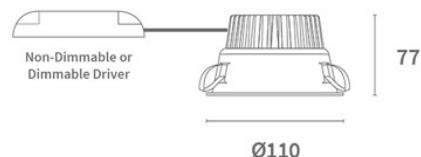

# Inbo 30 - Ø110

*Materiaal / Materiel / Material*  
 Wit gelakt alu (structuurlak) / Alu laqué en blanc (peinture texturée) / White painted alu (texture paint)

		P		Reflector / Réflecteur / Reflector
3 052 01 nw	4000K	9w	771lm	Hoogglans / Haute brillance / Gloss
3 052 01 xw	3000K	9w	740lm	Hoogglans / Haute brillance / Gloss
3 052 02 nw	4000K	9w	771lm	Dali DIM Hoogglans / Haute brillance / Gloss
3 052 02 xw	3000K	9w	740lm	Dali DIM Hoogglans / Haute brillance / Gloss
3 052 03 nw	4000K	9w	771lm	Mat / Mat / Matt
3 052 03 xw	3000K	9w	740lm	Mat / Mat / Matt
3 052 04 nw	4000K	9w	771lm	Dali DIM Mat / Mat / Matt
3 052 04 xw	3000K	9w	740lm	Dali DIM Mat / Mat / Matt
3 052 05 nw	4000K	9w	771lm	Wit / Blanc / White
3 052 05 xw	3000K	9w	740lm	Wit / Blanc / White
3 052 06 nw	4000K	9w	771lm	Dali DIM Wit / Blanc / White
3 052 06 xw	3000K	9w	740lm	Dali DIM Wit / Blanc / White
3 052 07 nw	4000K	14w	1237lm	Hoogglans / Haute brillance / Gloss
3 052 07 xw	3000K	14w	1194lm	Hoogglans / Haute brillance / Gloss
3 052 08 nw	4000K	14w	1237lm	Dali DIM Hoogglans / Haute brillance / Gloss
3 052 08 xw	3000K	14w	1194lm	Dali DIM Hoogglans / Haute brillance / Gloss
3 052 09 nw	4000K	14w	1237lm	Mat / Mat / Matt
3 052 09 xw	3000K	14w	1194lm	Mat / Mat / Matt
3 052 10 nw	4000K	14w	1237lm	Dali DIM Mat / Mat / Matt
3 052 10 xw	3000K	14w	1194lm	Dali DIM Mat / Mat / Matt
3 052 11 nw	4000K	14w	1237lm	Wit / Blanc / White
3 052 11 xw	3000K	14w	1194lm	Wit / Blanc / White
3 052 12 nw	4000K	14w	1237lm	Dali DIM Wit / Blanc / White
3 052 12 xw	3000K	14w	1194lm	Dali DIM Wit / Blanc / White
3 052 13 nw	4000K	21w	1673lm	Hoogglans / Haute brillance / Gloss
3 052 13 xw	3000K	21w	1625lm	Hoogglans / Haute brillance / Gloss
3 052 14 nw	4000K	21w	1673lm	Dali DIM Hoogglans / Haute brillance / Gloss
3 052 14 xw	3000K	21w	1625lm	Dali DIM Hoogglans / Haute brillance / Gloss
3 052 15 nw	4000K	21w	1673lm	Mat / Mat / Matt
3 052 15 xw	3000K	21w	1625lm	Mat / Mat / Matt
3 052 16 nw	4000K	21w	1673lm	Dali DIM Mat / Mat / Matt
3 052 16 xw	3000K	21w	1625lm	Dali DIM Mat / Mat / Matt
3 052 17 nw	4000K	21w	1673lm	Wit / Blanc / White
3 052 17 xw	3000K	21w	1625lm	Wit / Blanc / White
3 052 18 nw	4000K	21w	1673lm	Dali DIM Wit / Blanc / White
3 052 18 xw	3000K	21w	1625lm	Dali DIM Wit / Blanc / White