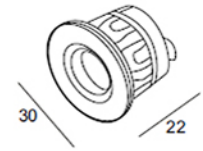

## Inbo 7

*Materiaal / Materiel / Material*  
Geborsteld alu / Alu brossé / Brushed alu

3 007 03 ww 3000K 100lm