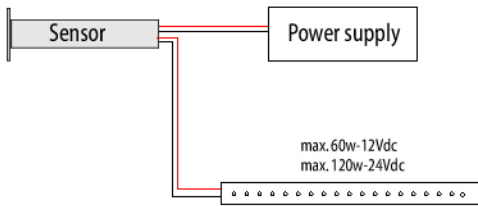

1 206 01

IR sensor door switch

IP20

12Vdc
24Vdc

Installatie / Installation:

*Wanneer de deur een paar cm opengaat, schakelt de sensor het licht aan.
Quand la porte s'ouvre de quelques centimètres, le capteur IR allume la lumière.
When the door opens a few cm, the sensor switches the light on.*