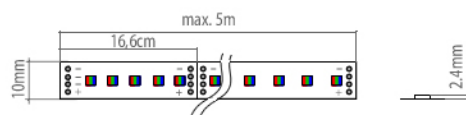

Rgb-flex 7,2w/m

Rol/Rouleaux/Reel 5m

1 006 03 rgb IP 20

1 006 04 rgb IP 68

Afmetingen/Dimensions/Dimensions IP 20

Afmetingen/Dimensions/Dimensions IP 68