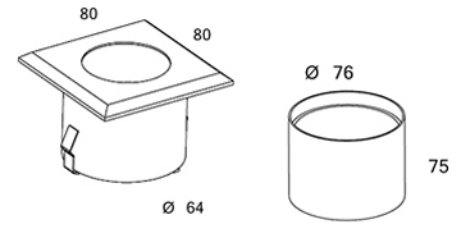

Neo square power

24Vdc	3 Led	7w	CE		IP67	
-------	-------	----	----	--	------	--

Materiaal / Materiel / Material
 Roestvrij staal 316L / Acier inoxydable 316L / Stainless steel 316L

0040 01 nw	4000K	514lm	20°
0040 01 w	6000K	600lm	20°
0040 01 xw	3000K	457lm	20°
0040 02 nw	4000K	514lm	40°
0040 02 w	6000K	600lm	40°
0040 02 xw	3000K	457lm	40°
0040 03 nw	4000K	514lm	GM*
0040 03 w	6000K	600lm	GM*
0040 03 xw	3000K	457lm	GM*
0040 07	Neo square power box		