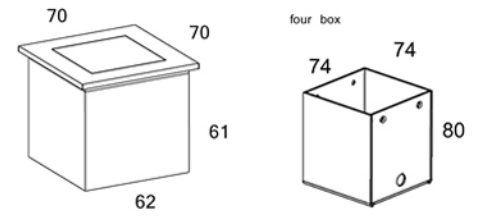

*GM: Mat glas / Verre sablé / Frosted glass