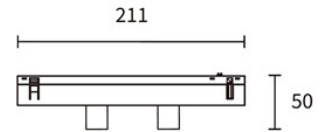

48V tracklight 2x2w - fixed - black

6 217 01 ww	2700K	265lm	Reflector: Zwart/Noir/Black	
6 217 01 xw	3000K	305lm	Reflector: Zwart/Noir/Black	
6 217 02 ww	2700K	265lm	Reflector: Zwart/Noir/Black	Dali/Push DIM
6 217 02 xw	3000K	305lm	Reflector: Zwart/Noir/Black	Dali/Push DIM
6 217 03 ww	2700K	265lm	Reflector: Goud/Or/Gold	
6 217 03 xw	3000K	305lm	Reflector: Goud/Or/Gold	
6 217 04 ww	2700K	265lm	Reflector: Goud/Or/Gold	Dali/Push DIM
6 217 04 xw	3000K	305lm	Reflector: Goud/Or/Gold	Dali/Push DIM