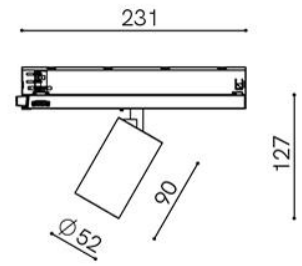

Proji 26 - white

230Vac 1 Led 17w CE  IP20  3F Ra>90

Materiaal / Materiel / Material
 Wit gelakt alu (structuurlak) / Alu laqué en blanc (peinture texturée) /
 White painted alu (texture paint)

<i>Non DIM</i>			<i>Cup</i>
6 028 01 27	2700K	1114lm	Zwart / Noir / Black
6 028 01 30	3000K	1167lm	Zwart / Noir / Black
<i>Triac DIM</i>			
6 028 02 27	2700K	1114lm	Zwart / Noir / Black
6 028 02 30	3000K	1167lm	Zwart / Noir / Black
<i>DALI DIM</i>			
6 028 03 27	2700K	1114lm	Zwart / Noir / Black
6 028 03 30	3000K	1167lm	Zwart / Noir / Black
<i>accessoires/accessoires/accessories</i>			
11 002 01	Binnenring goud / Anneau or / Cup gold		
11 002 02	Binnenring wit / Anneau blanc / Cup white		