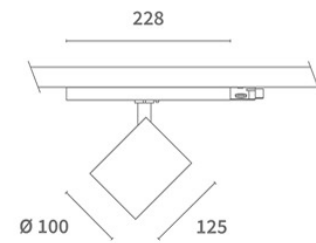

Proji 24 - 36w - black

230Vac 1 Led 36w CE  IP20 3F Ra>90

6 026 37 nw	4000K	5246lm	15°
6 026 37 xw	3000K	4871lm	15°
6 026 38 nw	4000K	5246lm	24°
6 026 38 xw	3000K	4871lm	24°
6 026 39 nw	4000K	5246lm	36°
6 026 39 xw	3000K	4871lm	36°
6 026 40 nw	4000K	5246lm	60°
6 026 40 xw	3000K	4871lm	60°