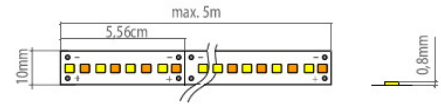

Dual color flex 19,2w/m

Rol/Rouleaux/Reel 5m

24Vdc	252led /m	19,2w /m	CE		Ra>90	SDCM<3
-------	--------------	-------------	----	--	-------	--------

Afmetingen/Dimensions/Dimensions IP 20

1 022 01 dc 2200K/6500K 750lm/m - 960lm/m IP 20