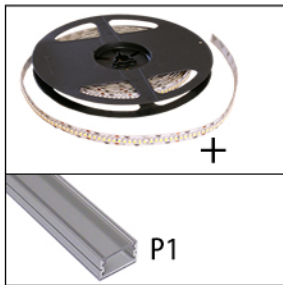

Monoflex 19,2w/m assembled

De Monoflex 19,2w/m assembled bestaat uit een ledstrip van 19,2w/m voorgemassembleerd in een profiel naar keuze. Er kan gekozen worden tussen de Profiflat 1 (p1) of Profiflat 3 (p3). Met heldere (c) of opale (o) cover. Aan de profielen hangt een aansluitkabel van 0,5m. De profielen kunnen max. 2 meter lang zijn.

Le Monoflex 19,2w/m assemblée se compose d'une bandeau LED de 19,2w/m pré-assemblé dans un profil de votre choix. Vous pouvez choisir entre le Profiflat 1 (p1) ou Profiflat 3 (p3). Avec cache clair (c) ou opaline (o). Sur les profils est un câble de connexion de 0,5m. La longueur maximale du profil est de 2 mètres.

The Monoflex 19,2w/m assembled consists of an LED strip 19,2w/m pre-assembled in a profile of your choice. You can choose between the Profiflat 1 (p1) or Profiflat 3 (p3). With clear (c) or opal (o) cover. On the profiles is a connection cable of 0,5m. The profiles can be up to 2 meter.