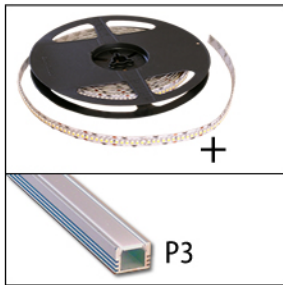

1 008 01 nw p3 c 3500K
1 008 01 w p3 c 6000K
1 008 01 ww p3 c 2700K
1 008 01 xw p3 c 3000K

Monoflex 19,2w/m in combinatie met Profiflat 3 met heldere cover
Monoflex 19,2w/m combinée avec le Profiflat 3 avec cache clair
Monoflex 19,2w/m combined with Profiflat 3 and clear cover

1 008 01 nw p3 o 3500K
1 008 01 w p3 o 6000K
1 008 01 ww p3 o 2700K
1 008 01 xw p3 o 3000K

Monoflex 19,2w/m in combinatie met Profiflat 3 met opale cover
Monoflex 19,2w/m combinée avec le Profiflat 3 avec cache opaline
Monoflex 19,2w/m combined with Profiflat 3 and opal cover