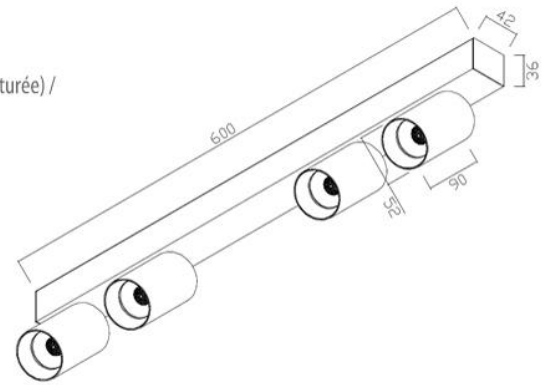

Plafo 37 - 52w - black

230Vac 4 Led 52w CE  IP20  Ra>90

Materiaal / Materiel / Material

Zwart gelakt alu (structuurlak) / Alu laqué en noir (peinture texturée) /
Black painted alu (texture paint)

Non DIM

4 059 10 27	2700K	3320lm	Zwart / Noir / Black
4 059 10 30	3000K	3560lm	Zwart / Noir / Black

Cup

Triac DIM

4 059 11 27	2700K	3320lm	Zwart / Noir / Black
4 059 11 30	3000K	3560lm	Zwart / Noir / Black

DALI DIM

4 059 12 27	2700K	3320lm	Zwart / Noir / Black
4 059 12 30	3000K	3560lm	Zwart / Noir / Black