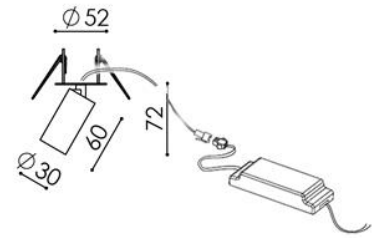

Inbo 34 - white - 230Vac

Materiaal / Materiel / Material

Wit gelakt alu (structuurlak) / Alu laqué en blanc (peinture texturée) /
White painted alu (texture paint)

Non DIM

3 063 02 27	2700K	395lm	Zwart / Noir / Black
3 063 02 30	3000K	416lm	Zwart / Noir / Black