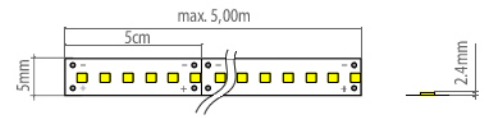

## Monoflex 14,4w/m - HE - 5mm *New! High efficiency - up to 130lm/w*

Rol/Rouleaux/Reel 5m

Afmetingen/Dimensions/Dimensions IP 20

1 017 01 ww 2700K 1656lm/m IP 20  
1 017 01 xw 3000K 1728lm/m IP 20

Andere kleuren op aanvraag / Autres couleurs sur  
demande / Other colors on demand