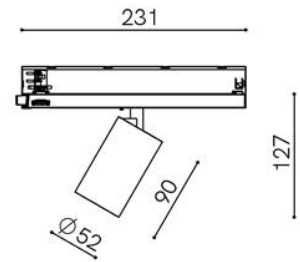

Proji 26 - black

230Vac 1 Led 17w CE  IP20  3F Ra>90

Materiaal / Materiel / Material
 Zwart gelakt alu (structuurlak) / Alu laqué en noir (peinture texturée) /
 Black painted alu (texture paint)

<i>Non DIM</i>			<i>Cup</i>
6 028 04 27	2700K	1114lm	Zwart / Noir / Black
6 028 04 30	3000K	1167lm	Zwart / Noir / Black
<i>Triac DIM</i>			
6 028 05 27	2700K	1114lm	Zwart / Noir / Black
6 028 05 30	3000K	1167lm	Zwart / Noir / Black
<i>DALI DIM</i>			
6 028 06 27	2700K	1114lm	Zwart / Noir / Black
6 028 06 30	3000K	1167lm	Zwart / Noir / Black
<i>accessoires/accessoires/accessories</i>			
11 002 01	Binnenring goud / Anneau or / Cup gold		
11 002 02	Binnenring wit / Anneau blanc / Cup white		