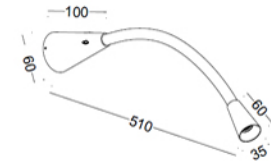

Wali 21 - white

Materiaal / Materiel / Material
Wit gelakt alu / Alu laqué en blanc / White painted alu

5 021 01 ww 3000K 170lm