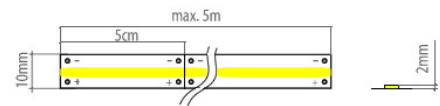

NEW! COB flex 15w/m

- No dots
- 180° beam angle
- Uniform light

COB flex 14w/m

Rol/Rouleaux/Reel 5m

24Vdc	480led/m	14w/m	CE		Ra>90	SDCM<3
-------	----------	-------	----	--	-------	--------

Afmetingen/Dimensions/Dimensions IP 20