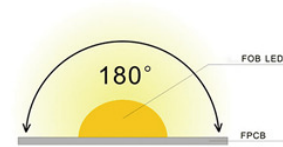

NEW! COB flex 15w/m

- No dots
- 180° beam angle
- Uniform light

COB flex 14w/m

Rol/Rouleaux/Reel 5m

24Vdc	480led/m	14w/m	CE		Ra>90	SDCM<3
-------	----------	-------	----	--	-------	--------

Afmetingen/Dimensions/Dimensions IP 20

1 020 01 ww	2700K	1010lm/m	IP 20
1 020 01 xw	3000K	1050lm/m	IP 20