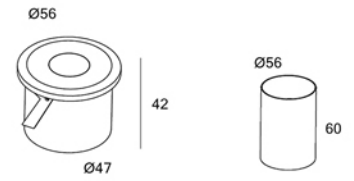

*GM: Mat glas / Verre sablé / Frosted glass