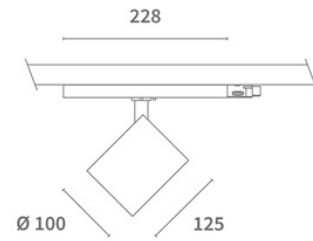

## Proji 24 - 23w - grey

230Vac	1 Led	23w	CE		IP20	3F	Ra>90
--------	-------	-----	----	--	------	----	-------

6 026 33 nw	4000K	3727lm	15°
6 026 33 xw	3000K	2496lm	15°
6 026 34 nw	4000K	3727lm	24°
6 026 34 xw	3000K	2496lm	24°
6 026 35 nw	4000K	3727lm	36°
6 026 35 xw	3000K	2496lm	36°
6 026 36 nw	4000K	3727lm	60°
6 026 36 xw	3000K	2496lm	60°