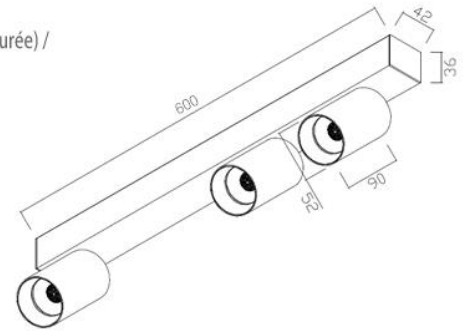

## Plafo 35 - 39w - white

230Vac 3 Led 39w CE  IP20  30° Ra>90

*Materiaal / Materiel / Material*

Wit gelakt alu (structuurlak) / Alu laqué en blanc (peinture texturée) /  
White painted alu (texture paint)

<i>Non DIM</i>		<i>Cup</i>	
4 057 07 27	2700K 2490lm	Zwart / Noir / Black	
4 057 07 30	3000K 2670lm	Zwart / Noir / Black	

<i>Triac DIM</i>			
4 057 08 27	2700K 2490lm	Zwart / Noir / Black	
4 057 08 30	3000K 2670lm	Zwart / Noir / Black	