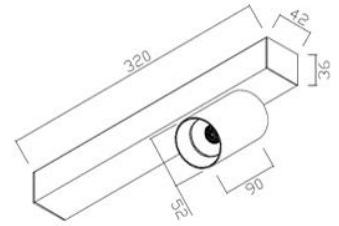

## Plafo 33 - 13w - black

*Materiaal / Matériel / Material*

Zwart gelakt alu (structuurlak) / Alu laqué en noir (peinture texturée)  
/Black painted alu (texture paint)

<i>Non DIM</i>			<i>Cup</i>
4 055 10 27	2700K	830lm	Zwart / Noir / Black
4 055 10 30	3000K	890lm	Zwart / Noir / Black
<i>Triac DIM</i>			
4 055 11 27	2700K	830lm	Zwart / Noir / Black
4 055 11 30	3000K	890lm	Zwart / Noir / Black
<i>DALI DIM</i>			
4 055 12 27	2700K	830lm	Zwart / Noir / Black
4 055 12 30	3000K	890lm	Zwart / Noir / Black