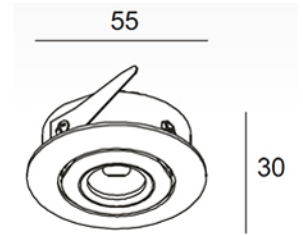

Inbo 5

Materiaal / Materiel / Material
Geanodiseerd alu / Alu anodisé / Anodised alu

Afmetingen / Dimensions / Dimensions
Ø55x30

3 005 03 ww 3000K 170lm