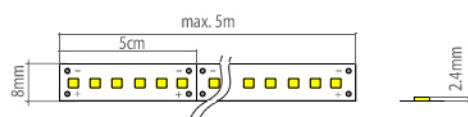

Monoflex 9,6w/m

Rol/Rouleaux/Reel 5m

24Vdc	120led/m	9,6w/m	CE		Ra>90	SDCM<3
-------	----------	--------	----	--	-------	--------

1 002 03 nw	3500K	840lm/m	IP 20
1 002 03 w	6000K	900lm/m	IP 20
1 002 03 ww	2700K	750lm/m	IP 20
1 002 03 xw	3000K	820lm/m	IP 20

1 002 04 nw	3200K	730lm/m	IP 68
1 002 04 w	6000K	780lm/m	IP 68
1 002 04 ww	2700K	660lm/m	IP 68

Andere kleuren op aanvraag / Autres couleurs sur demande / Other colors on demand

Afmetingen/Dimensions/Dimensions IP 20

Afmetingen/Dimensions/Dimensions IP 68