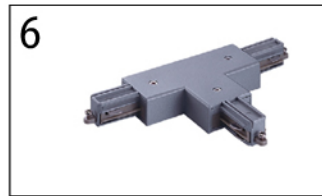

Proji rail - 1 fase

230Vac 1F

Materiaal / Matériel / Material
Alu

1m

6 022 01 b Zwart / Noir / Black

6 022 01 w Wit / Blanc / White

6 022 01 a Geanodiseerd / Anodisé / Anodised

2m

6 022 02 b Zwart / Noir / Black

6 022 02 w Wit / Blanc / White

6 022 02 a Geanodiseerd / Anodisé / Anodised

Proji rail - 1 fase Accessoires / Accessoires / Accessories

N Omschrijving / Description / Description