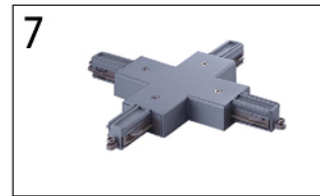

Proji rail - 1 fase

230Vac 1F

Materiaal / Matériel / Material
Alu

1m

6 022 01 b Zwart / Noir / Black

6 022 01 w Wit / Blanc / White

6 022 01 a Geanodiseerd / Anodisé / Anodised

2m

6 022 02 b Zwart / Noir / Black

6 022 02 w Wit / Blanc / White

6 022 02 a Geanodiseerd / Anodisé / Anodised

Proji rail - 1 fase Accessoires / Accessoires / Accessories

N Omschrijving / Description / Description