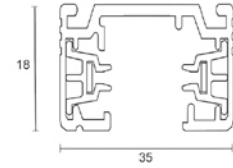

Proji rail - 1 fase

230Vac 1F

Materiaal / Matériel / Material
Alu

1m

6 022 01 b Zwart / Noir / Black

6 022 01 w Wit / Blanc / White

6 022 01 a Geanodiseerd / Anodisé / Anodised

2m

6 022 02 b Zwart / Noir / Black

6 022 02 w Wit / Blanc / White

6 022 02 a Geanodiseerd / Anodisé / Anodised

Proji rail - 1 fase Accessoires / Accessoires / Accessories

N Omschrijving / Description / Description

Art. n. wit/blanc/white

Art. n. zwart/noir/black

Art. n. geanodiseerd
anodisé / anodised

1a Eindstuk rechts / Embout a droite / Right end piece

6 022 03 w R

6 022 03 b R

6 022 03 a R

1b Eindstuk links / Embout a gauche / Left end piece

6 022 03 w L

6 022 03 b L

6 022 03 a L

2 Verbindstuk / Connecteur / Straight joint

6 022 04 w

6 022 04 b

6 022 04 a

3 Ophangbevestiging 2m / Kit suspension 2m / Suspension kit 2m

6 022 05 a

4 Midden connector / Connecteur centre / Central connector

6 022 06 w

6 022 06 b

6 022 06 a

5a Binnen L verbinding / Connecteur L interieur / Inside L connector

6 022 07 w I

6 022 07 b I

6 022 07 a I

5b Buiten L verbinding / Connecteur L exterieur / Outside L connector

6 022 07 w O

6 022 07 b O

6 022 07 a O

6a T-verbinding rechts / Connecteur T droite / T - connector right

6 022 08 w R

6 022 08 b R

6 022 08 a R

6b T-verbinding links / Connecteur T gauche / T - connector left

6 022 08 w L

6 022 08 b L

6 022 08 a L

7 X-verbinding / Connecteur X / X - connector

6 022 09 w

6 022 09 b

6 022 09 a

8 Eindstuk / Pièce de finition / End cap

6 022 10 w

6 022 10 b

6 022 10 a