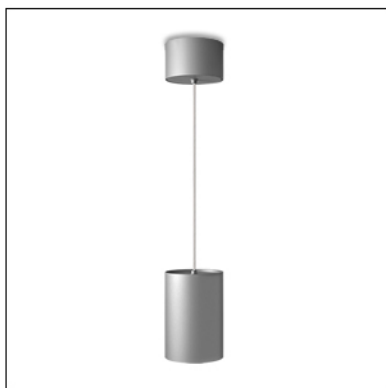

Plafo 15 - pendant

Cree led

CRI > 95

Triac dimbaar

Beschikbaar in wit, zwart of grijze structuurlak.

Standaard 40°, 15° en 25° mogelijk.

Cree led

CRI > 95

Triac dimmable

Disponible en laquée texture blanc, noir ou gris.

Standard 40°, 15° et 25° possible.

Cree led

CRI > 95

Triac dimmable

Available in white, black or gray textured painting.

Standard 40°, 15° and 25° possible.

Plafo 15 - pendant - grey

85-265Vac 1 Led 20w CE IP20 Ra>95

Dimbaar / Dimmable / Dimmable

			Reflector
4 031 07 nw	4000K	1420lm	Grijs/Gris/Grey
4 031 07 ww	2700K	1300lm	Grijs/Gris/Grey
4 031 07 xw	3000K	1350lm	Grijs/Gris/Grey
4 031 08 nw	4000K	1420lm	Goud/Or/Gold
4 031 08 ww	2700K	1300lm	Goud/Or/Gold
4 031 08 xw	3000K	1350lm	Goud/Or/Gold

Materiaal / Materiel / Material

Grijs gelakt alu / Alu laqué en gris / Grey painted alu