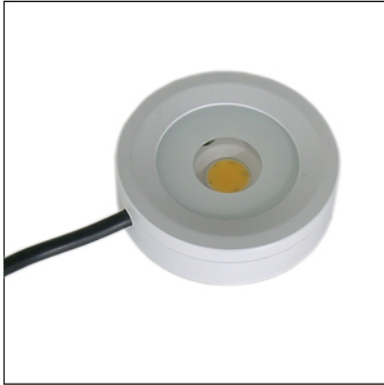

## CABO 1

- Ø 58 x 14mm
- IP 65
- 230V AC technology
- Montage met vijzen/ Fixation avec des vis / Fixation with screws
- 1m kabel / cable / wire
- Dimbaar / Dimmable

## Cabo 1

*Materiaal / Materiel / Material*

Wit gelakt alu / Alu laqué en blanc / White painted alu

4 019 01 ww 3000K 280lm