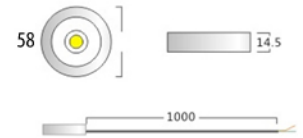

## CABO 1

- Ø 58 x 14mm
- IP 65
- 230V AC technology
- Montage met vijzen/ Fixation avec des vis / Fixation with screws
- 1m kabel / cable / wire
- Dimbaar / Dimmable

## Cabo 1

*Materiaal / Materiel / Material*

Wit gelakt alu / Alu laqué en blanc / White painted alu

4 019 01 ww 3000K 280lm