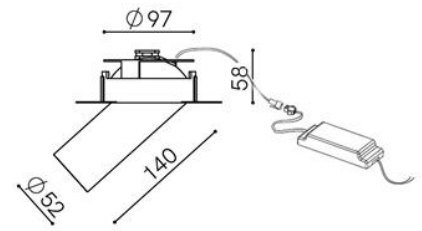

Trim 8 - white - 230Vac

230Vac 1 Led 20w CE  IP20   Ra>90

Materiaal / Materiel / Material

Wit gelakt alu (structuurlak) / Alu laqué en blanc (peinture texturée) / White painted alu (texture paint)

<i>Non DIM</i>				<i>Cup</i>
3 062 02 27	2700K	1483lm	Zwart / Noir / Black	
3 062 02 30	3000K	1574lm	Zwart / Noir / Black	
<i>Triac DIM</i>				
3 062 03 27	2700K	1483lm	Zwart / Noir / Black	
3 062 03 30	3000K	1574lm	Zwart / Noir / Black	
<i>DALI DIM</i>				
3 062 04 27	2700K	1483lm	Zwart / Noir / Black	
3 062 04 30	3000K	1574lm	Zwart / Noir / Black	
<i>accessoires/accessoires/accessories</i>				
11 002 01	Binnenring goud / Anneau or / Cup gold			
11 002 02	Binnenring wit / Anneau blanc / Cup white			