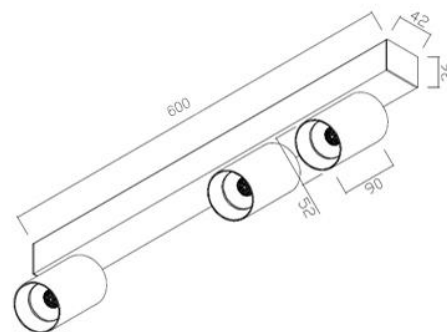

Plafo 35 - 39w - black

230Vac 3 Led 39w CE  IP20  Ra>90

Materiaal / Matériel / Material

Zwart gelakt alu (structuurlak) / Alu laqué en noir (peinture te
Black painted alu (texture paint)

Non DIM

4 057 10 27	2700K	2490lm	Zwart / Noir / Black
4 057 10 30	3000K	2670lm	Zwart / Noir / Black

Cup

Triac DIM

4 057 11 27	2700K	2490lm	Zwart / Noir / Black
4 057 11 30	3000K	2670lm	Zwart / Noir / Black

DALI DIM

4 057 12 27	2700K	2490lm	Zwart / Noir / Black
4 057 12 30	3000K	2670lm	Zwart / Noir / Black