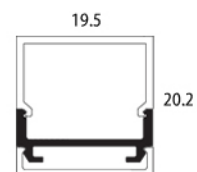

Profisquare

Geanodiseerd alu met opale afdekking / Alu anodisé avec cache opaline / Anodised alu with opal cover

- 1 108 01 2m
accessoires/accessoires/accessories
- 1 108 02 eindkap/cache/end cap
- 1 108 03 eindkap met gat /cache avec trou /end cap with hole