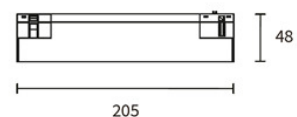

48v track - linear 2 12w

Zwart gelakt alu (struct. lak) / Alu laqué en noir (peint. tex.) / Black painted alu (tex. paint)

6 215 01 ww	2700K	948lm	
6 215 01 xw	3000K	1047lm	
6 215 02 ww	2700K	948lm	Dali/Push DIM
6 215 02 xw	3000K	1047lm	Dali/Push DIM