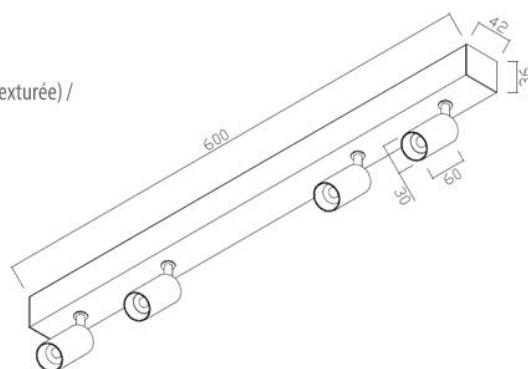

Plafo 37 - 28w - white

230Vac 4 Led 28w CE  IP20  Ra>90

Materiaal / Materiel / Material

Wit gelakt alu (structuurlak) / Alu laqué en blanc (peinture texturée) /
White painted alu (texture paint)

<i>Non DIM</i>		<i>Cup</i>	
4 059 01 27	2700K 1680lm	Zwart / Noir / Black	
4 059 01 30	3000K 1840lm	Zwart / Noir / Black	
<i>Triac DIM</i>			
4 059 02 27	2700K 1680lm	Zwart / Noir / Black	
4 059 02 30	3000K 1840lm	Zwart / Noir / Black	
<i>DALI DIM</i>			
4 059 03 27	2700K 1680lm	Zwart / Noir / Black	
4 059 03 30	3000K 1840lm	Zwart / Noir / Black	
<i>accessoires/accessoires/accessories</i>			
11 004 01	Binnenring goud / Anneau or / Cup gold		
11 004 02	Binnenring wit / Anneau blanc / Cup white		