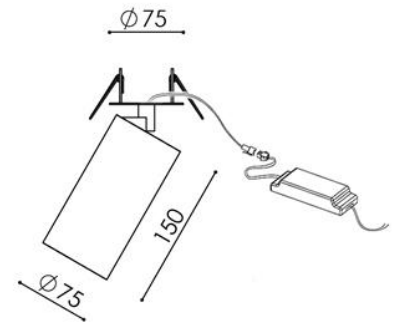

Inbo 37 - black - 230Vac

Materiaal / Matériel / Material
 Zwart gelakt alu (structuurlak) / Alu laqué en noir (peinture texturée) /
 Black painted alu (texture paint)

<i>Non DIM</i>		<i>Cup</i>	
3 066 06 27	2700K 2437lm	Zwart / Noir / Black	
3 066 06 30	3000K 2550lm	Zwart / Noir / Black	
<i>Triac DIM</i>			
3 066 07 27	2700K 2437lm	Zwart / Noir / Black	
3 066 07 30	3000K 2550lm	Zwart / Noir / Black	
<i>DALI DIM</i>			
3 066 08 27	2700K 2437lm	Zwart / Noir / Black	
3 066 08 30	3000K 2550lm	Zwart / Noir / Black	
<i>accessoires/accessoires/accessories</i>			
11 005 01	Binnenring goud / Anneau or / Cup gold		
11 005 02	Binnenring wit / Anneau blanc / Cup white		