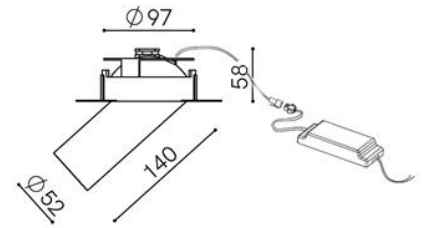

Trim 8 - black - 230Vac

Materiaal / Materiel / Material

Zwart gelakt alu (structuurlak) / Alu laqué en noir (peinture texturée) /
Black painted alu (texture paint)

<i>Non DIM</i>		<i>Cup</i>	
3 062 06 27	2700K 1483lm	Zwart / Noir / Black	
3 062 06 30	3000K 1574lm	Zwart / Noir / Black	
<i>Triac DIM</i>			
3 062 07 27	2700K 1483lm	Zwart / Noir / Black	
3 062 07 30	3000K 1574lm	Zwart / Noir / Black	
<i>DALI DIM</i>			
3 062 08 27	2700K 1483lm	Zwart / Noir / Black	
3 062 08 30	3000K 1574lm	Zwart / Noir / Black	
<i>accessoires/accessoires/accessories</i>			
11 002 01	Binnenring goud / Anneau or / Cup gold		
11 002 02	Binnenring wit / Anneau blanc / Cup white		