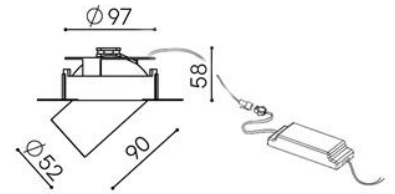

## Trim 7 - black - 230Vac

*Materiaal / Materiel / Material*  
 Zwart gelakt alu (structuurlak) / Alu laqué en noir (peinture texturée) /  
 Black painted alu (texture paint)

| <i>Non DIM</i>                             |   | <i>Cup</i>           |  |
|--|---|----------------------|--|
| 3 061 06 27                                | 2700K 1114lm                              | Zwart / Noir / Black |  |
| 3 061 06 30                                | 3000K 1168lm                              | Zwart / Noir / Black |  |
| <i>Triac DIM</i>                           |   |                      |  |
| 3 061 07 27                                | 2700K 1114lm                              | Zwart / Noir / Black |  |
| 3 061 07 30                                | 3000K 1168lm                              | Zwart / Noir / Black |  |
| <i>DALI DIM</i>                            |   |                      |  |
| 3 061 08 27                                | 2700K 1114lm                              | Zwart / Noir / Black |  |
| 3 061 08 30                                | 3000K 1168lm                              | Zwart / Noir / Black |  |
| <i>accessoires/accessoires/accessories</i> |   |                      |  |
| 11 002 01                                  | Binnenring goud / Anneau or / Cup gold    |                      |  |
| 11 002 02                                  | Binnenring wit / Anneau blanc / Cup white |                      |  |