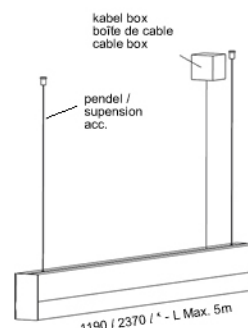

# AC Linea 40x83

De AC linea 40x83 is een ledprofiel dat volledig op maat gemaakt wordt en direct aansluitbaar is op netspanning. Standaard is dit profiel beschikbaar in 1190 en 2370mm. De armatuur bestaat uit een basis montage profiel en een ledprofiel. Het is afgewerkt met een opale cover. In combinatie met het pendelaccessoire kan het profiel gebruikt worden als pendelarmatuur. Voor lengtes op maat dient een offerte aangevraagd te worden.

Le AC linea 40x83 se compose d'un profil assemblé en mesure et connectable directement a la tension du secteur. Par défaut, ce profil est disponible en 1190 et 2370mm. Le luminaire se compose d'un profil de montage de base et d'un profil LED. Il est fini avec un cache opale. En combinaison avec l'accessoire de suspension, le profil peut être utilisé comme luminaire suspendu. Un devis doit être demandé pour les longueurs à mesure.

The AC linea 40x83 is a LED profile that is fully customized and can be connected directly to mains voltage. By default this profile is available in 1190 and 2370mm. The luminaire consists of a basic mounting profile and a LED profile. It is finished with an opal cover. In combination with the suspension accessory, the profile can be used as a pendant luminaire. A quotation must be requested for customized lengths.