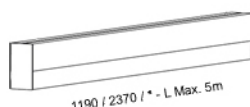

AC Linea 40x83

De AC linea 40x83 is een ledprofiel dat volledig op maat gemaakt wordt en direct aansluitbaar is op netspanning. Standaard is dit profiel beschikbaar in 1190 en 2370mm. De armatuur bestaat uit een basis montage profiel en een ledprofiel. Het is afgewerkt met een opale cover. In combinatie met het pendelaccessoire kan het profiel gebruikt worden als pendelarmatuur. Voor lengtes op maat dient een offerte aangevraagd te worden.

Le AC linea 40x83 se compose d'un profil assemblé en mesure et connectable directement a la tension du secteur. Par défaut, ce profil est disponible en 1190 et 2370mm. Le luminaire se compose d'un profil de montage de base et d'un profil LED. Il est fini avec un cache opale. En combinaison avec l'accessoire de suspension, le profil peut être utilisé comme luminaire suspendu. Un devis doit être demandé pour les longueurs à mesure.

The AC linea 40x83 is a LED profile that is fully customized and can be connected directly to mains voltage. By default this profile is available in 1190 and 2370mm. The luminaire consists of a basic mounting profile and a LED profile. It is finished with an opal cover. In combination with the suspension accessory, the profile can be used as a pendant luminaire. A quotation must be requested for customized lengths.

		P	L	Kleur / couleur / color	
0085 01 ww	2700K	2940lm	30w	1190mm	Geanodiseerd alu / Alu. anodisé / Anodised alu.
0085 01 xw	3000K	3162lm	30w	1190mm	Geanodiseerd alu / Alu. anodisé / Anodised alu
0085 02 ww	2700K	2940lm	30w	1190mm	Wit gelakt alu / Alu laque en blanc / White painted alu
0085 02 xw	3000K	3162lm	30w	1190mm	Wit gelakt alu / Alu laque en blanc / White painted alu
0085 03 ww	2700K	2940lm	30w	1190mm	Zwart gelakt alu / Alu laque en noir / Black painted alu
0085 03 xw	3000K	3162lm	30w	1190mm	Zwart gelakt alu / Alu laque en noir / Black painted alu
0085 04 ww	2700K	5750lm	60w	2370mm	Geanodiseerd alu / Alu. anodisé / Anodised alu
0085 04 xw	3000K	6325lm	60w	2370mm	Geanodiseerd alu / Alu. anodisé / Anodised alu
0085 05 ww	2700K	5750lm	60w	2370mm	Wit gelakt alu / Alu laque en blanc / White painted alu
0085 05 xw	3000K	6325lm	60w	2370mm	Wit gelakt alu / Alu laque en blanc / White painted alu
0085 06 ww	2700K	5750lm	60w	2370mm	Zwart gelakt alu / Alu laque en noir / Black painted alu
0085 06 xw	3000K	6325lm	60w	2370mm	Zwart gelakt alu / Alu laque en noir / Black painted alu
0085 xx xx	Maatwerk mogelijk, vraag uw offerte. / Produit à mesure possible, demandez votre devis. / Customized product possible, ask your quotation.				

Accessoire / Accessoire / Accessory

0085 10	pendel / suspension acc. (2x)	Geanodiseerd alu. / Alu. anodisé / Anodised alu.
0085 11	kabelbox / boîte de cable / cable box	Wit gelakt alu / Alu laque en blanc / White painted alu
0085 12	kabelbox / boîte de cable / cable box	Zwart gelakt alu / Alu laque en noir / Black painted alu
0085 13	kabelbox / boîte de cable / cable box	Zwart gelakt alu / Alu laque en noir / Black painted alu