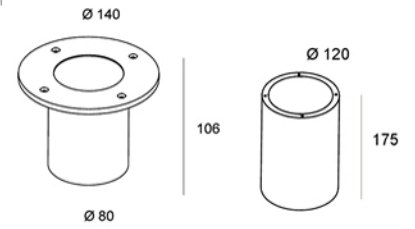

Mito round recessed - 24Vdc

24Vdc	1 Led	10w	CE		IP67	

0077 01 nw	4000K	900lm	20°
0077 01 ww	2700K	800lm	20°
0077 01 xw	3000K	830lm	20°
0077 02 nw	4000K	900lm	40°
0077 02 ww	2700K	800lm	40°
0077 02 xw	3000K	830lm	40°
0077 03 nw	4000K	900lm	GM*
0077 03 ww	2700K	800lm	GM*
0077 03 xw	3000K	830lm	GM*
0077 04	Mito round recessed box		

Materiaal / Matériel / Material
Roestvrij staal 316L / Acier inoxydable 316L / Stainless steel 316l