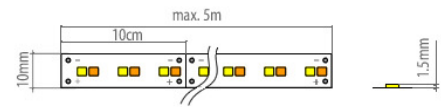

Dim to warm flex 14,4w/m

Rol/Rouleaux/Reel 5m

24Vdc	120led /m	14,4w /m	CE		Ra>90	SDCM<3
-------	--------------	-------------	----	--	-------	--------

Afmetingen/Dimensions/Dimensions IP 20

1 021 01 dtw 1800K>3000K 1380lm/m IP 20